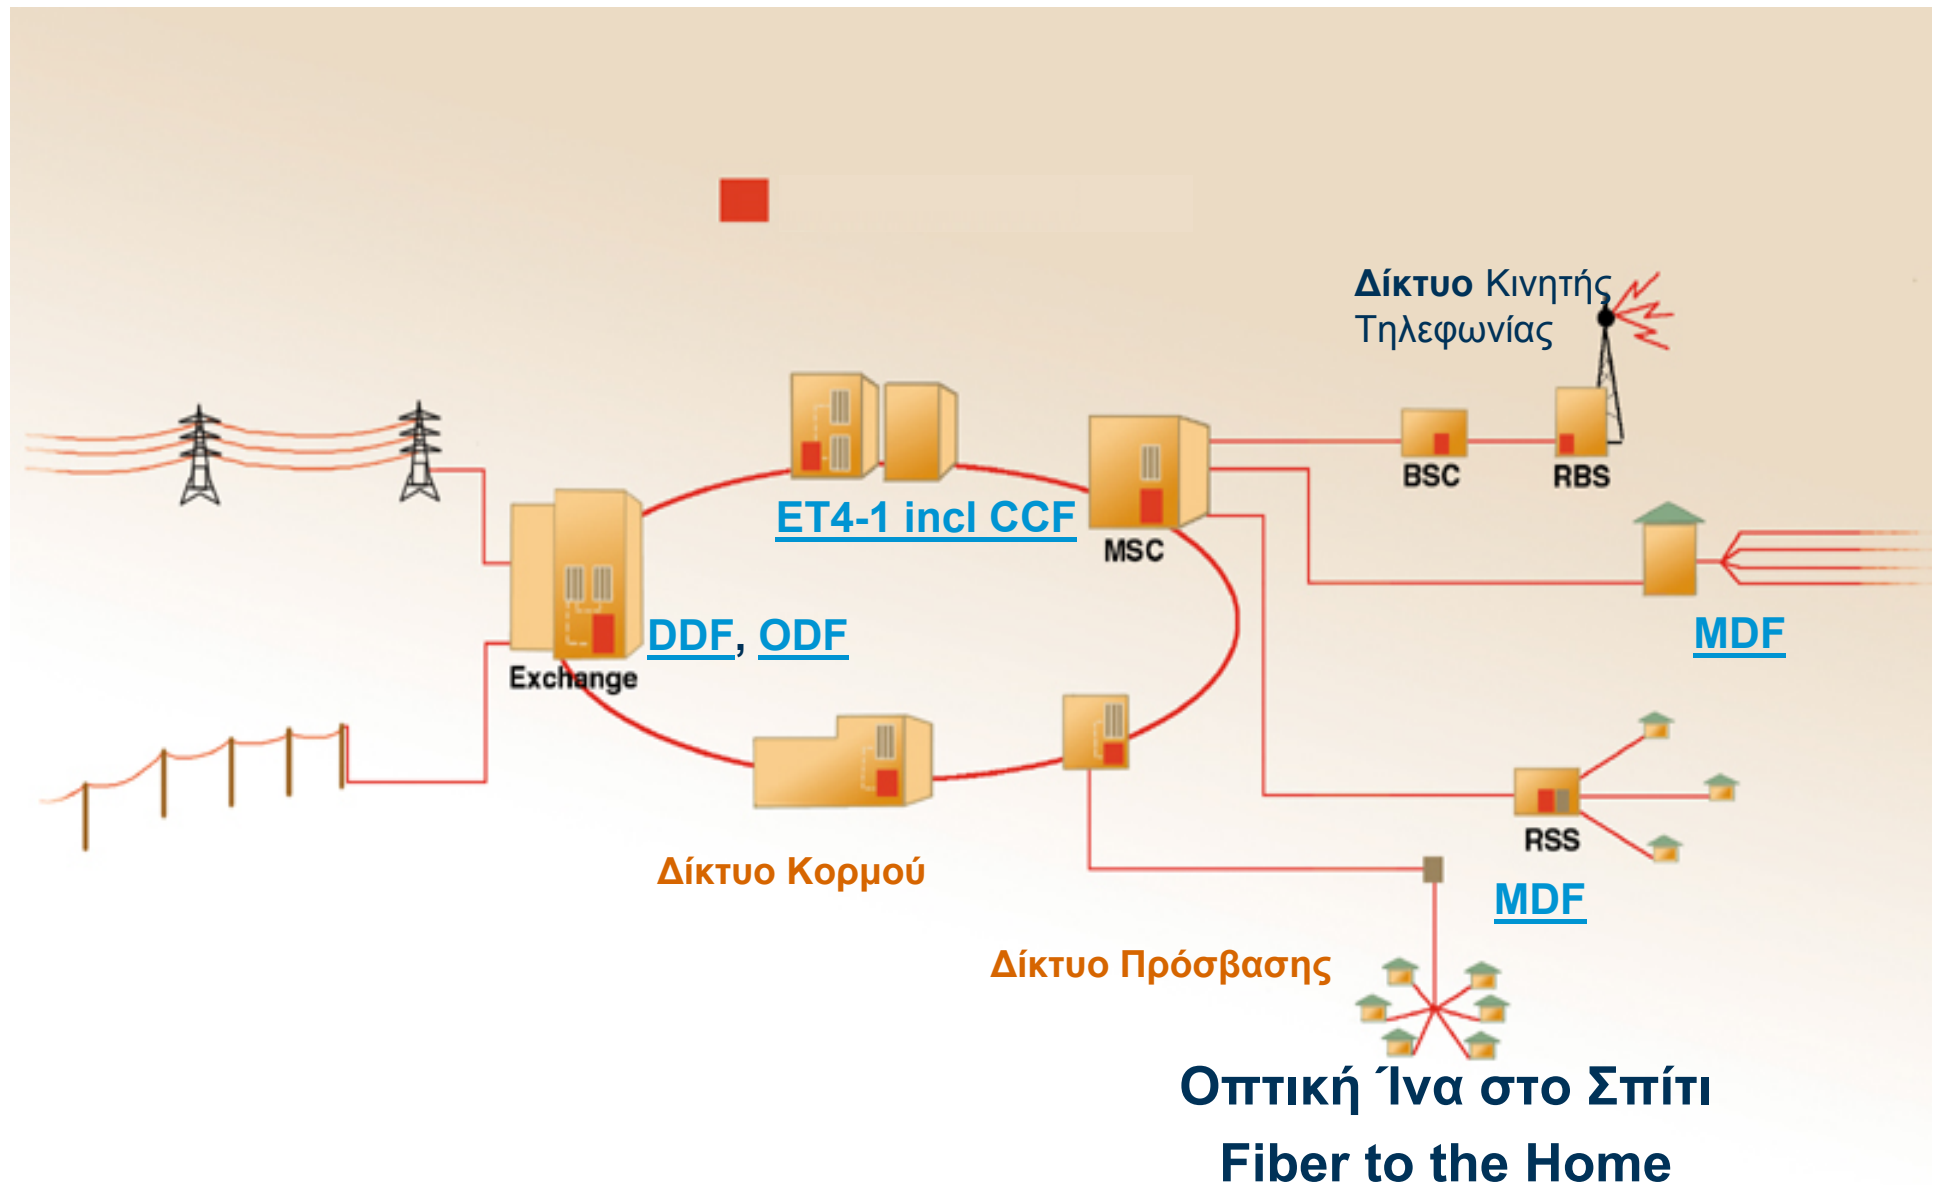

Πάροχοι Υπηρεσιών και Περιεχομένου

Οι τελικοί χρήστες - ιδιώτες και επιχειρήσεις - αγοράζουν υπηρεσίες από τους Παρόχους Υπηρεσιών

Τελικοί χρήστες

Άλλα παραδείγματα:

- Sollentuna κοντά στην Στοκχόλμη
 - Δημοτική Επιχείρηση, 300 χλμ δίκτυο Ο.Ι. συνδέει και άλλες γειτονικές κοινότητες, 50 χλμ Ο.Ι. για δίκτυο πρόσβασης, 2 Gigabit Ethernet MAN , 3 Κύριοι κόμβοι
- Vallingby κοινότητα κοντά στην Στοκχόλμη
- Lyse στη Νορβηγία
- Cork στην Ιρλανδία, 60 χλμ δίκτυο Ο.Ι., στα πλαίσια προγράμματος σε 26+40+51 πόλεις σε 3 φάσεις
- Hudiksvall στη Σουηδία
- ... Και άλλα

Υλοποίηση - Υποδομή

Γενική Εικόνα Δικτύων

Δίκτυο Οπτικών Ινών στην Πόλη και τη Γειτονιά

Νέα Τεχνολογία: Μικρο-σωληνώσεις- Μικρο-καλώδιο

Micronet

Συμβατικός τύπος

Πλεονεκτήματα μικρο-καλωδίου

- Σταδιακή ανάπτυξη → χαμηλότερη αρχική επένδυση
- Πολύ Μικρό Βάρος
 - Μόνο **14kg/km** για μικρο-καλώδιο 24 ινών
- Άριστη Θερμική Συμπεριφορά
 - -40° έως 70°
- Εύκολη και γρήγορη εγκατάσταση
- Εύκαμπτο στην τοποθέτηση
- Μεγαλύτερη Αντίσταση σε πρόσκρουση