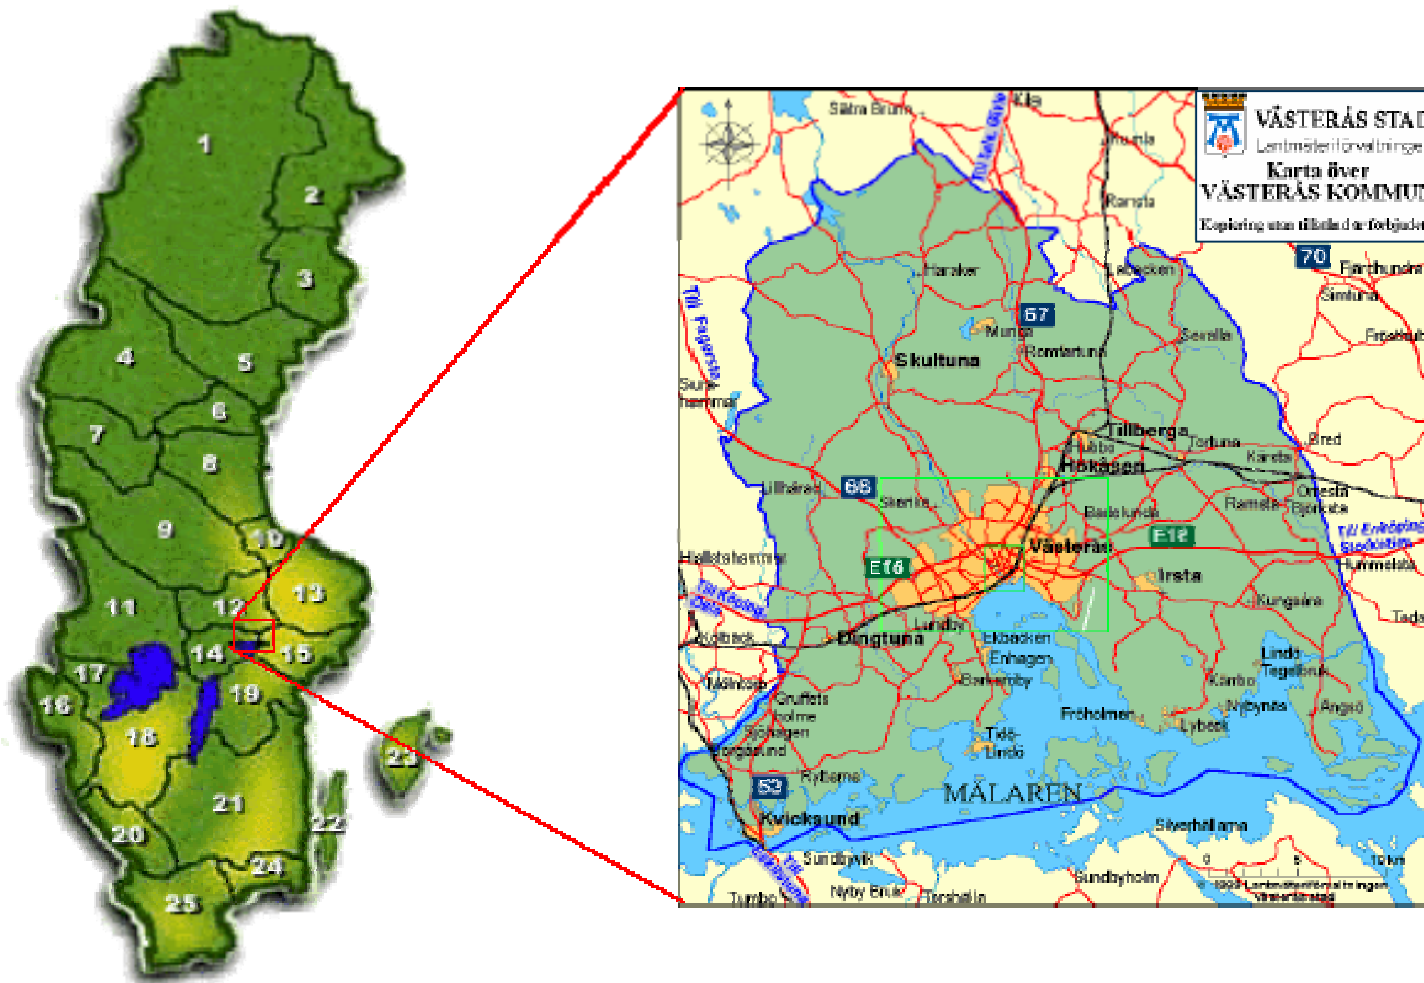

Η μεταμόρφωση του Arjeplog

- Η ευρυζωνική πρόσβαση κράτησε στην πόλη την κερδοφόρα μονάδα δοκιμής αυτοκινήτων.
- Αυτοκινητοβιομηχανίες απ' όλον τον κόσμο έρχονται για **δοκιμές σε χειμερινές συνθήκες**.
- Τα αποτελέσματα των δοκιμών φθάνουν πολύ γρήγορα, και σε μεγάλα αρχεία, σε Ασία, Γερμανία και Αυστραλία.

Το Δίκτυο της Πόλης Västerås στη Σουηδία

Το Δίκτυο της Πόλης Västerås στη Σουηδία

- Όλα τα κτίρια του Δήμου είναι συνδεδεμένα
- 5000 υπάλληλοι, και όλα τα Κέντρα Υγείας
- 2000 επιχειρήσεις, 30.000 νοικοκυριά
- 5000 μονοκατοικίες
- 60 υπηρεσίες
- Πολλά κανάλια τηλεόρασης
- Υπάρχουν συμφωνίες συνεργασίας με δημοτικά δίκτυα γειτονικών πόλεων.