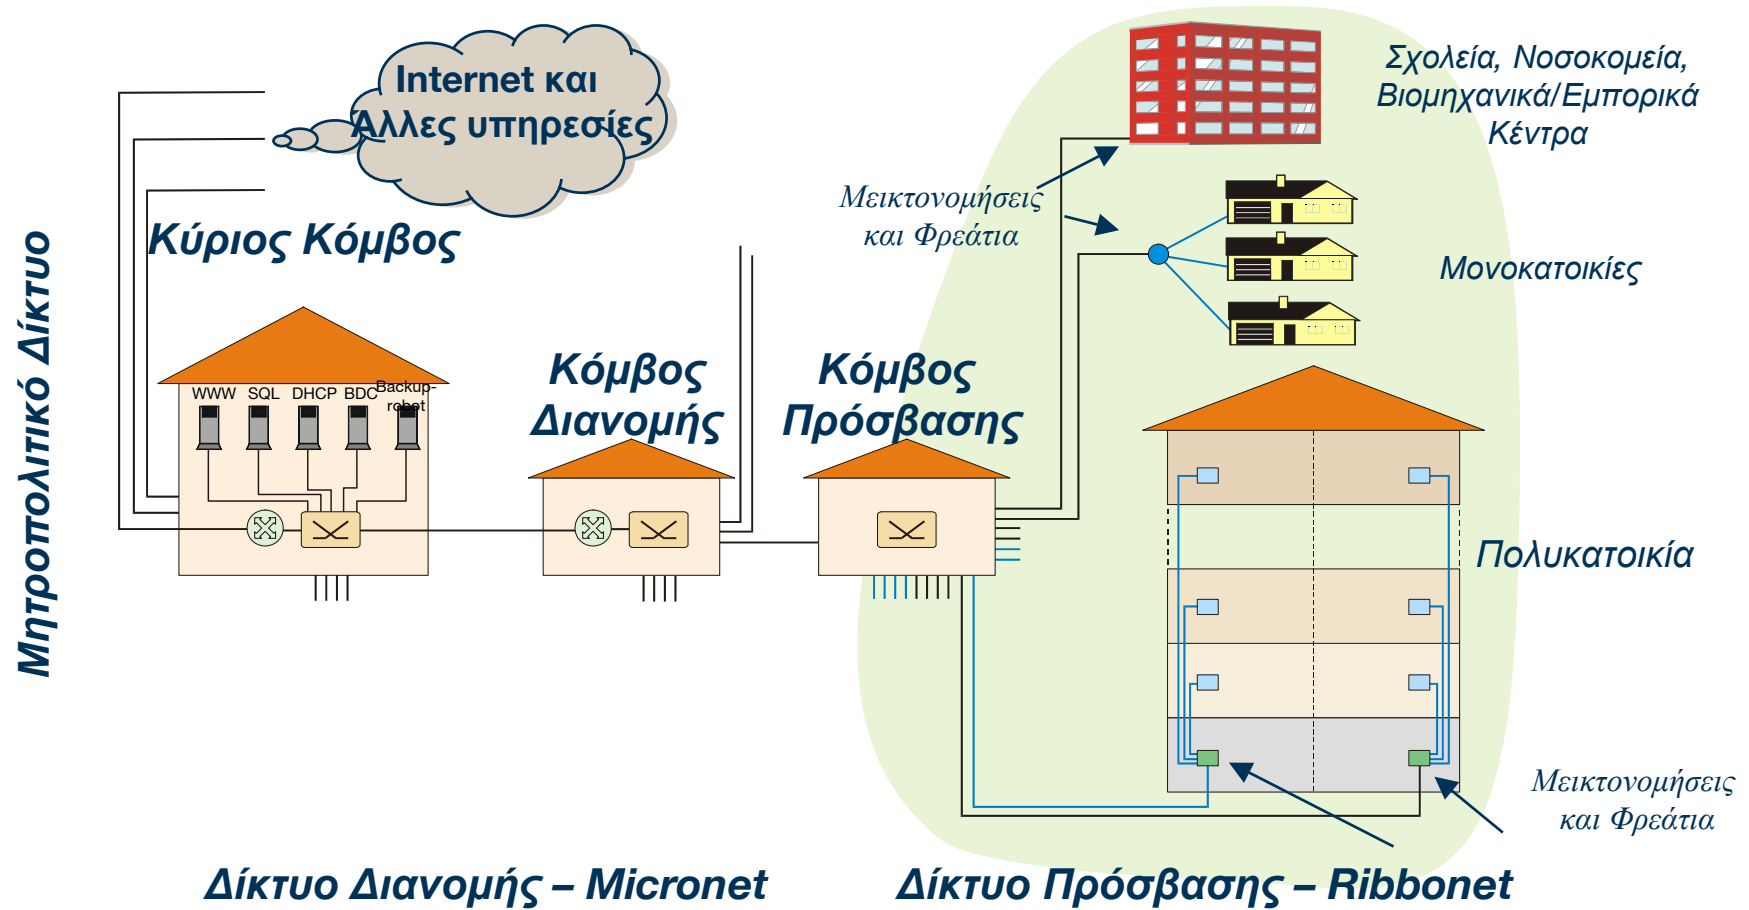

Μοιράζονται τις εισπράξεις με τη Δημοτική Επιχείρηση (revenue sharing).

Ιδιοκτήτες των κτιρίων

Οι ιδιοκτήτες πληρώνουν Τέλος Σύνδεσης με το ΜΑΝ στην Δημοτική Επιχείρηση.

Οι τελικοί χρήστες συνδέονται στο τοπικό δίκτυο (LAN) του κτιρίου

Πάροχοι Υπηρεσιών και Περιεχομένου

Οι τελικοί χρήστες - ιδιώτες και επιχειρήσεις - αγοράζουν υπηρεσίες από τους Παρόχους Υπηρεσιών

Τελικοί χρήστες

Άλλα παραδείγματα:

- Sollentuna κοντά στην Στοκχόλμη
 - Δημοτική Επιχείρηση, 300 χλμ δίκτυο Ο.Ι. συνδέει και άλλες γειτονικές κοινότητες, 50 χλμ Ο.Ι. για δίκτυο πρόσβασης, 2 Gigabit Ethernet MAN , 3 Κύριοι κόμβοι
- Vallingby κοινότητα κοντά στην Στοκχόλμη
- Lyse στη Νορβηγία
- Cork στην Ιρλανδία, 60 χλμ δίκτυο Ο.Ι., στα πλαίσια προγράμματος σε 26+40+51 πόλεις σε 3 φάσεις
- Hudiksvall στη Σουηδία
- ... Και άλλα

Υλοποίηση - Υποδομή

Γενική Εικόνα Δικτύων

Δίκτυο Οπτικών Ινών στην Πόλη και τη Γειτονιά

Νέα Τεχνολογία: Μικρο-σωληνώσεις- Μικρο-καλώδιο

Micronet

Συμβατικός τύπος

Πλεονεκτήματα μικρο-καλωδίου

- Σταδιακή ανάπτυξη → χαμηλότερη αρχική επένδυση
- Πολύ Μικρό Βάρος
 - Μόνο **14kg/km** για μικρο-καλώδιο 24 ινών
- Άριστη Θερμική Συμπεριφορά
 - -40° έως 70°
- Εύκολη και γρήγορη εγκατάσταση
- Εύκαμπτο στην τοποθέτηση
- Μεγαλύτερη Αντίσταση σε πρόσκρουση

Διακλαδωτήρες μικρο-σωληνώσεων

- Ανθεκτικοί
- Μικρές Διαστάσεις
- Εύκολη μηχανική σύνδεση των μικρο-σωληνώσεων

Φωτογραφία Υλοποίησης - 1

Φωτογραφία Υλοποίησης - 2

Ericsson

- 129 χρόνια ηγέτης: από το 1876
- Δραστηριοποιείται σε 140 χώρες
- Η ισχυρότερη δέσμευση σε έρευνα και ανάπτυξη
 - 16.000 υπάλληλοι παγκοσμίως στο R&D
- Κύκλος εργασιών 2004: 15 δις ευρώ