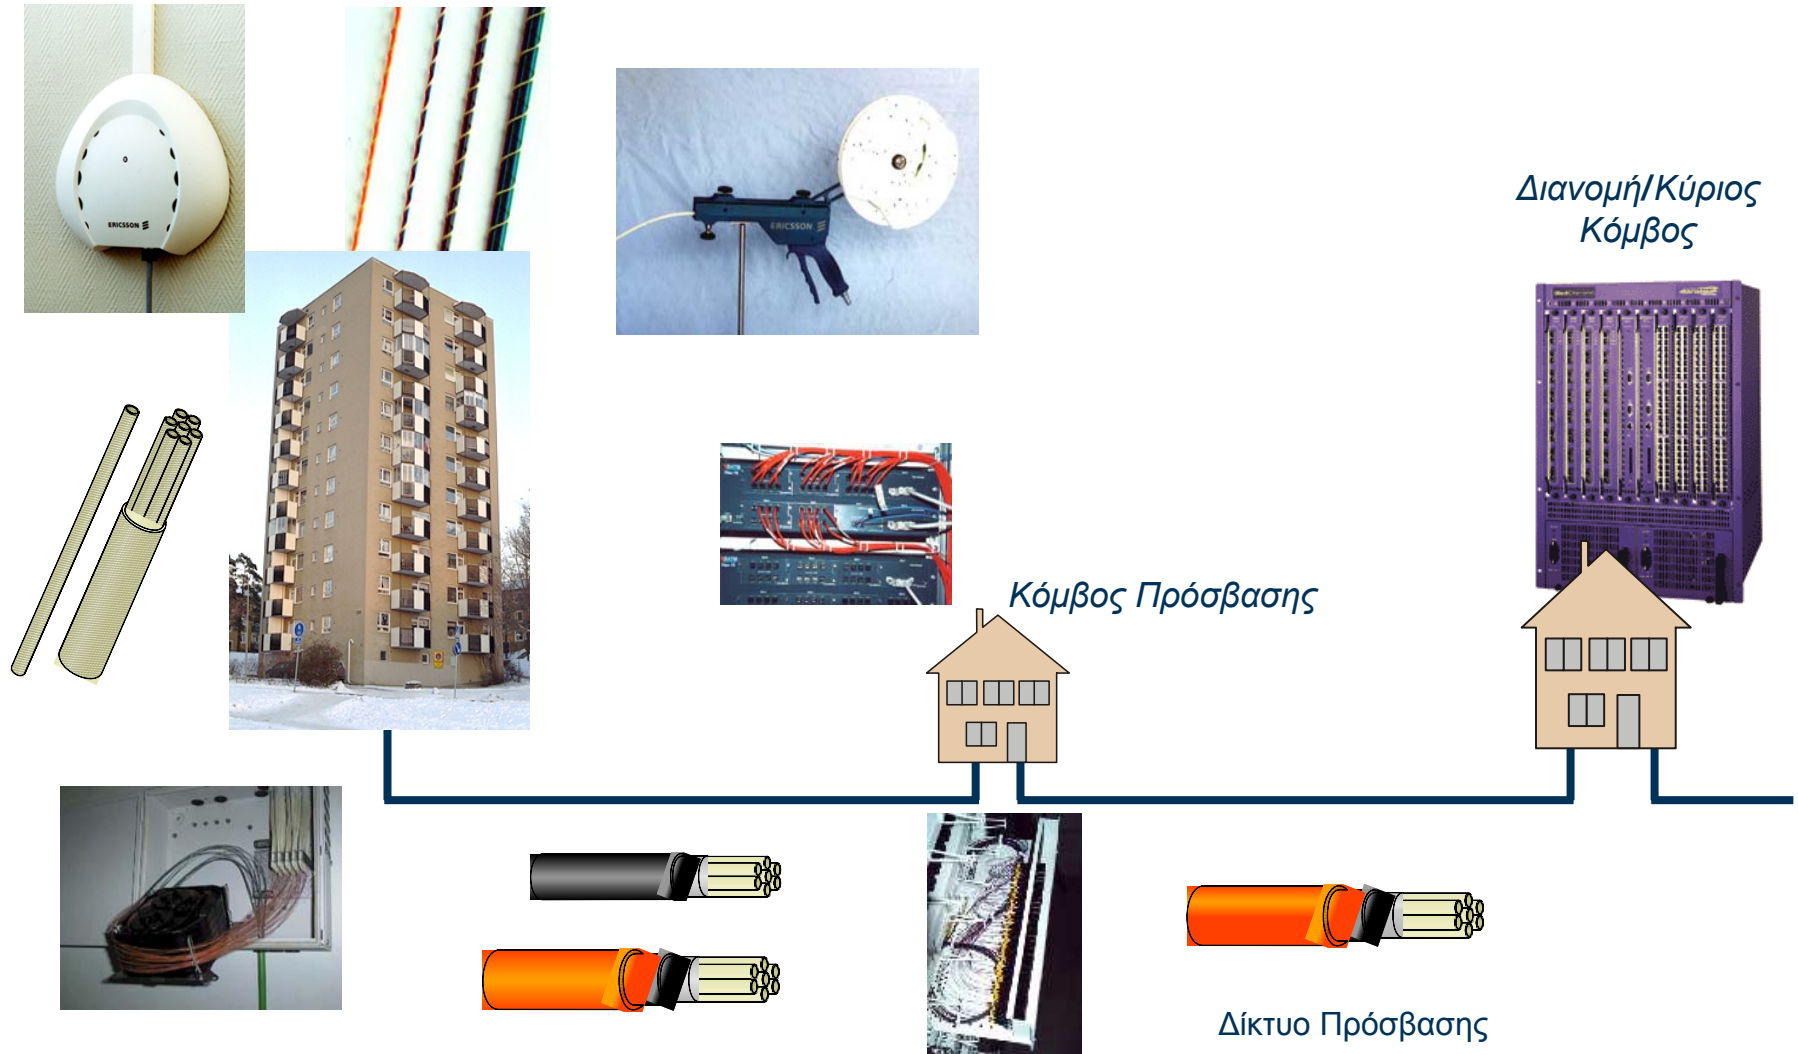

Υλοποίηση - Υποδομή

Γενική Εικόνα Δικτύων

Δίκτυο Οπτικών Ινών στην Πόλη και τη Γειτονιά

Νέα Τεχνολογία: Μικρο-σωληνώσεις- Μικρο-καλώδιο

Micronet

Συμβατικός τύπος

Πλεονεκτήματα μικρο-καλωδίου

- Σταδιακή ανάπτυξη → χαμηλότερη αρχική επένδυση
- Πολύ Μικρό Βάρος
 - Μόνο **14kg/km** για μικρο-καλώδιο 24 ινών
- Άριστη Θερμική Συμπεριφορά
 - -40° έως 70°
- Εύκολη και γρήγορη εγκατάσταση
- Εύκαμπτο στην τοποθέτηση
- Μεγαλύτερη Αντίσταση σε πρόσκρουση